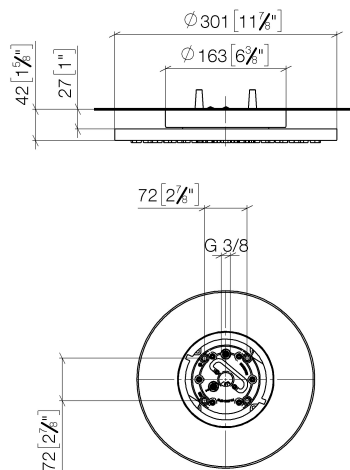

Prodotti complementari necessari

**Scatola di installazione a soffitto** 35 041 970 90

**UP con fissaggio a soffitto -**

- profondità d'incasso min. 90 mm
- Profondità d'incasso max. 115 mm
- 2x uscita filettatura int. 1/2"
- Kit componenti interni

28 031 970

mm [inches]

Diagramma di portata

Certificati

LGA\_38400.

28 031 970

### Elenco delle parti di ricambio

N.	Codice articolo	Denominazione	Quantità necessaria	Tempo di produzione
1	90 17 20 263 00 90	set di fissaggio	1	2
2	90 24 03 309 01 90	attacco	1	2
3	90 24 03 309 00 90	attacco	1	2