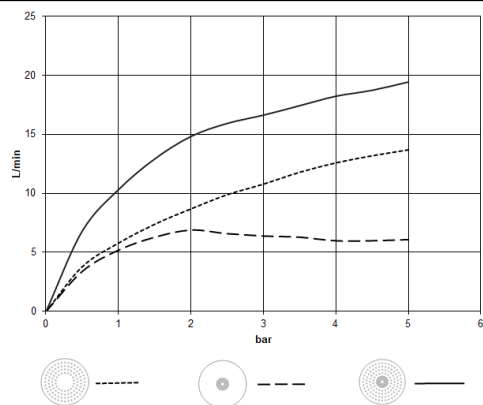

28 031 970

mm [inches]

Diagramma di portata

Certificati

LGA\_38400.

28 031 970