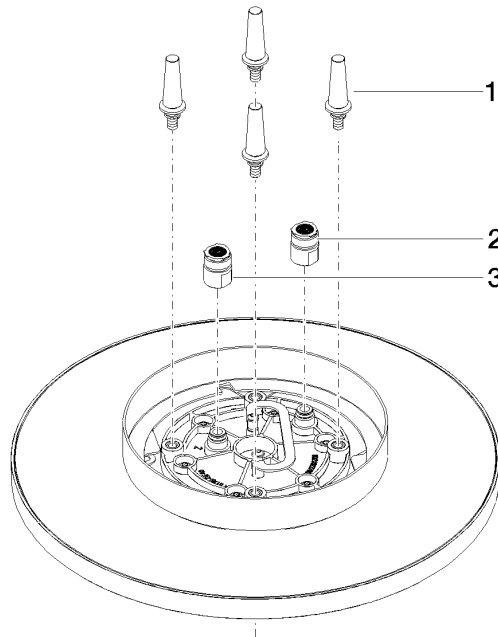

28 031 970

Compatibile con: TARA, LISSÉ, VAIA, META

- Soffione a pioggia Ø 300 mm
- PURE RAIN, portata max 12 l/min (a 3 bar)
- PURIFY RAIN, portata max 6 l/min (a 3 bar)
- Distanza dal soffitto al bordo inferiore del soffione 40 mm
- con sistema anticalcare
- Per un controllo simultaneo dei diversi getti, raccomandiamo l'uso del sistema termostatico XTool

Prodotti complementari necessari

**Scatola di installazione a soffitto** 35 041 970 90

**UP con fissaggio a soffitto -**

- profondità d'incasso min. 90 mm
- Profondità d'incasso max. 115 mm
- 2x uscita filettatura int. 1/2"
- Kit componenti interni

28 031 970

mm [inches]

Diagramma di portata

Certificati

LGA\_38400.

28 031 970

### Elenco delle parti di ricambio

N.	Codice articolo	Denominazione	Quantità necessaria	Tempo di produzione
1	90 17 20 263 00 90	set di fissaggio	1	2
2	90 24 03 309 01 90	attacco	1	2
3	90 24 03 309 00 90	attacco	1	2